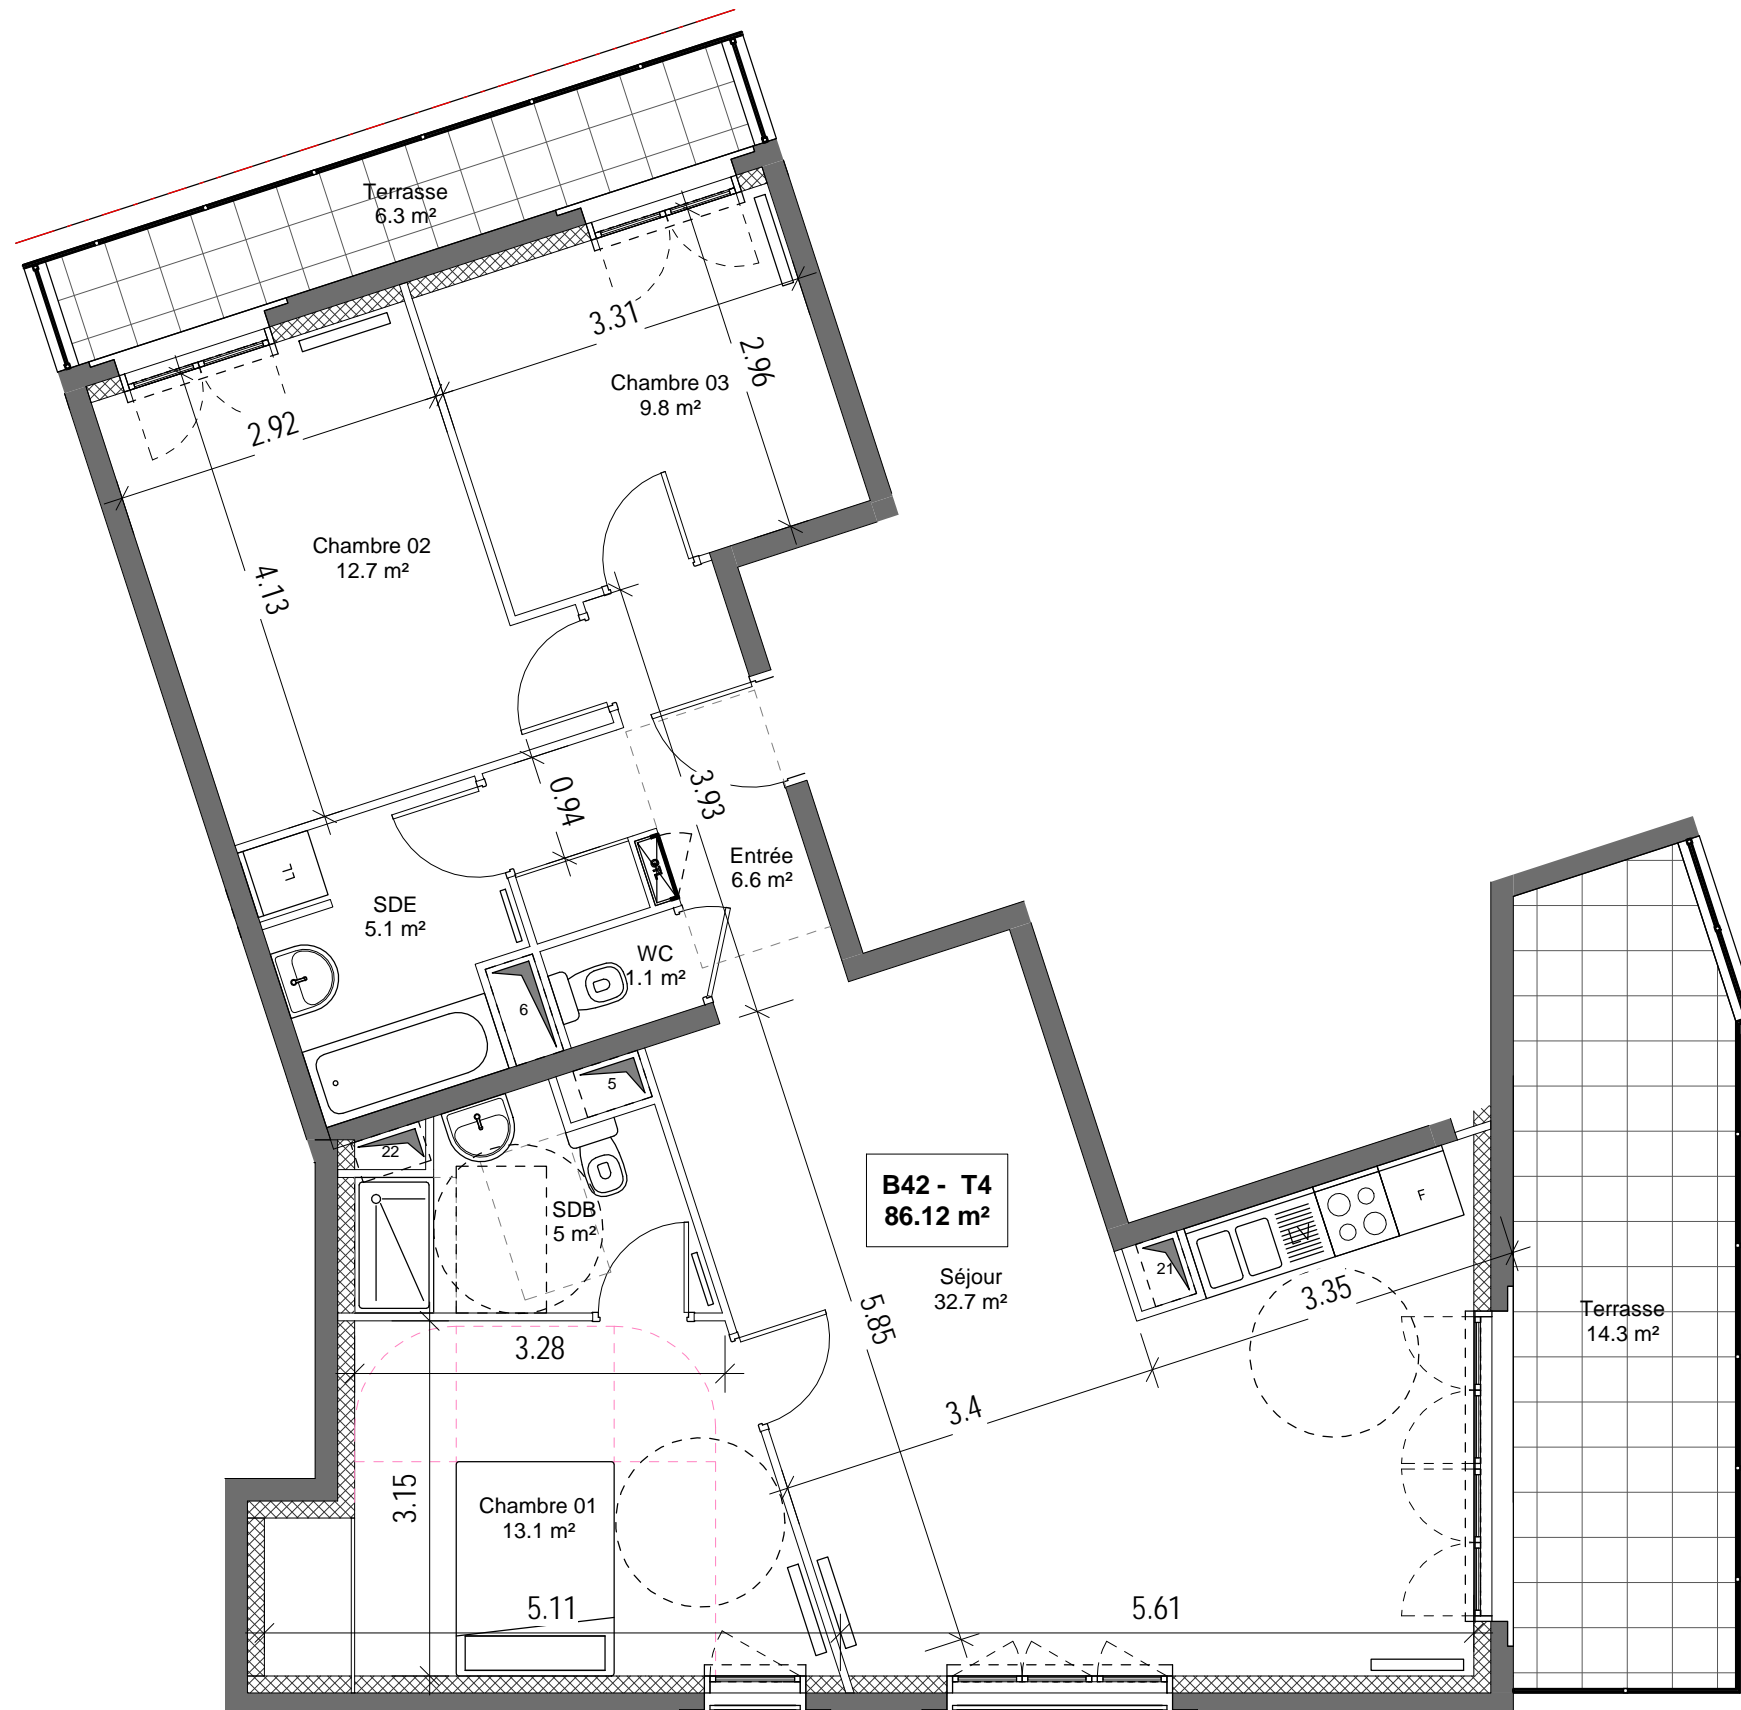

**170-174 avenue Henri Barbusse
93140 BONDY**

T4 - B42	SURFACES m ²
Séjour	32.70 m ²
Chambre 01	13.06 m ²
Chambre 02	12.72 m ²
Chambre 03	9.79 m ²
SDB	4.97 m ²
SDE	5.11 m ²
WC	1.13 m ²
Entrée	6.64 m ²
<hr/>	
TOTAL SURFACES HABITABLES	86.12 m ²
Terrasses	20.60 m ²

PLAN EMIS LE	17/01/19
MODIFICATIONS	Date
A	
B	
C	
D	
E	

LEGENDES	
	Tableau abonnés
	Soffite
	Retombée de poutre

Des modifications sont susceptibles d'être apportées à ce plan en fonction des nécessités techniques et administratives lors de la réalisation, pour les dimensions libres, positions des baies et équipements.

Les surfaces indiquées sont approximatives. La surface des placards est incluse dans la surface des pièces attenantes.

Les retombées, soffites, faux-plafonds, emplacement des équipements sont figurés à titre indicatif.