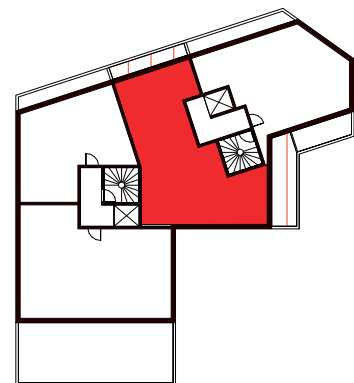

**170-174 avenue Henri Barbusse
93140 BONDY**

T4 - B42	SURFACES m ²
Séjour	32.70 m ²
Chambre 01	13.06 m ²
Chambre 02	12.72 m ²
Chambre 03	9.79 m ²
SDB	4.97 m ²
SDE	5.11 m ²
WC	1.13 m ²
Entrée	6.64 m ²
<hr/>	
TOTAL SURFACES HABITABLES	86.12 m ²
Terrasses	20.60 m ²

PLAN EMIS LE	17/01/19
MODIFICATIONS	Date
A	
B	
C	
D	
E	

LEGENDES	
	Tableau abonnés
	Soffite
	Retombée de poutre

Des modifications sont susceptibles d'être apportées à ce plan en fonction des nécessités techniques et administratives lors de la réalisation, pour les dimensions libres, positions des baies et équipements.

Les surfaces indiquées sont approximatives. La surface des placards est incluse dans la surface des pièces attenantes.

Les retombées, soffites, faux-plafonds, emplacement des équipements sont figurés à titre indicatif.