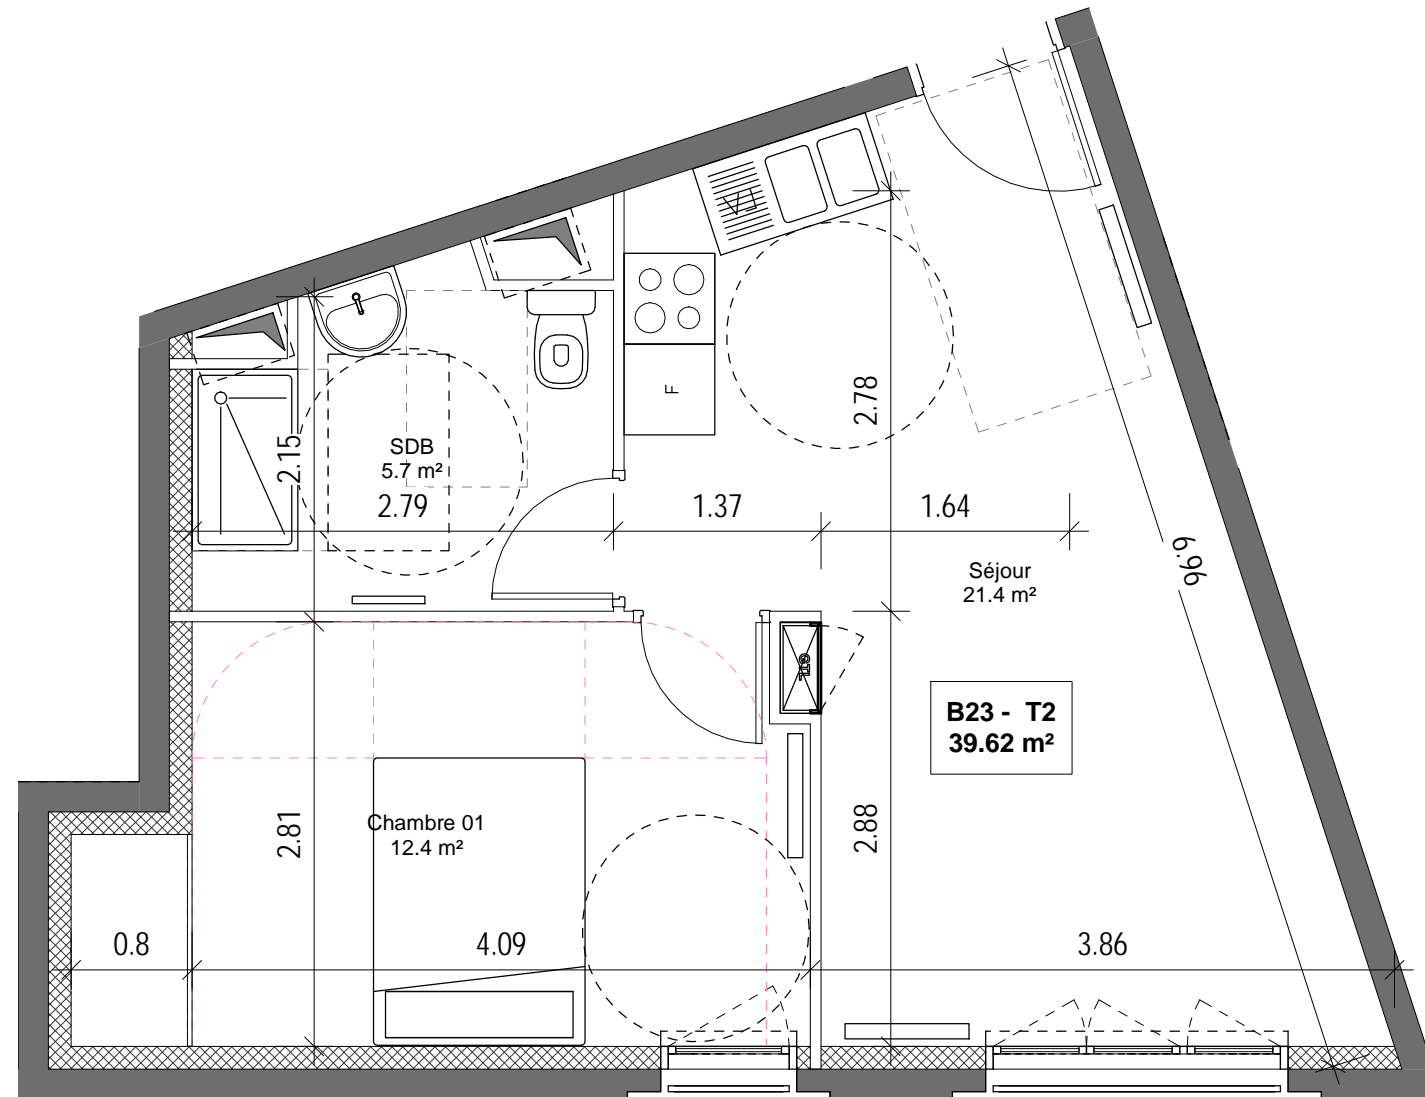

**170-174 avenue Henri Barbusse
93140 BONDY**

T2 - B23	SURFACES m ²
Séjour	21.45 m ²
Chambre 01	12.42 m ²
SDB	5.73 m ²
TOTAL SURFACES HABITABLES	39.62 m ²

PLAN EMIS LE	17/01/19
MODIFICATIONS	Date
A	
B	
C	
D	
E	

LEGENDES	
	Tableau abonnés
	Soffite
	Retombée de poutre

Des modifications sont susceptibles d'être apportées à ce plan en fonction des nécessités techniques et administratives lors de la réalisation, pour les dimensions libres, positions des baies et équipements.

Les surfaces indiquées sont approximatives. La surface des placards est incluse dans la surface des pièces attenantes.

Les retombées, soffites, faux-plafonds, emplacement des équipements sont figurés à titre indicatif.