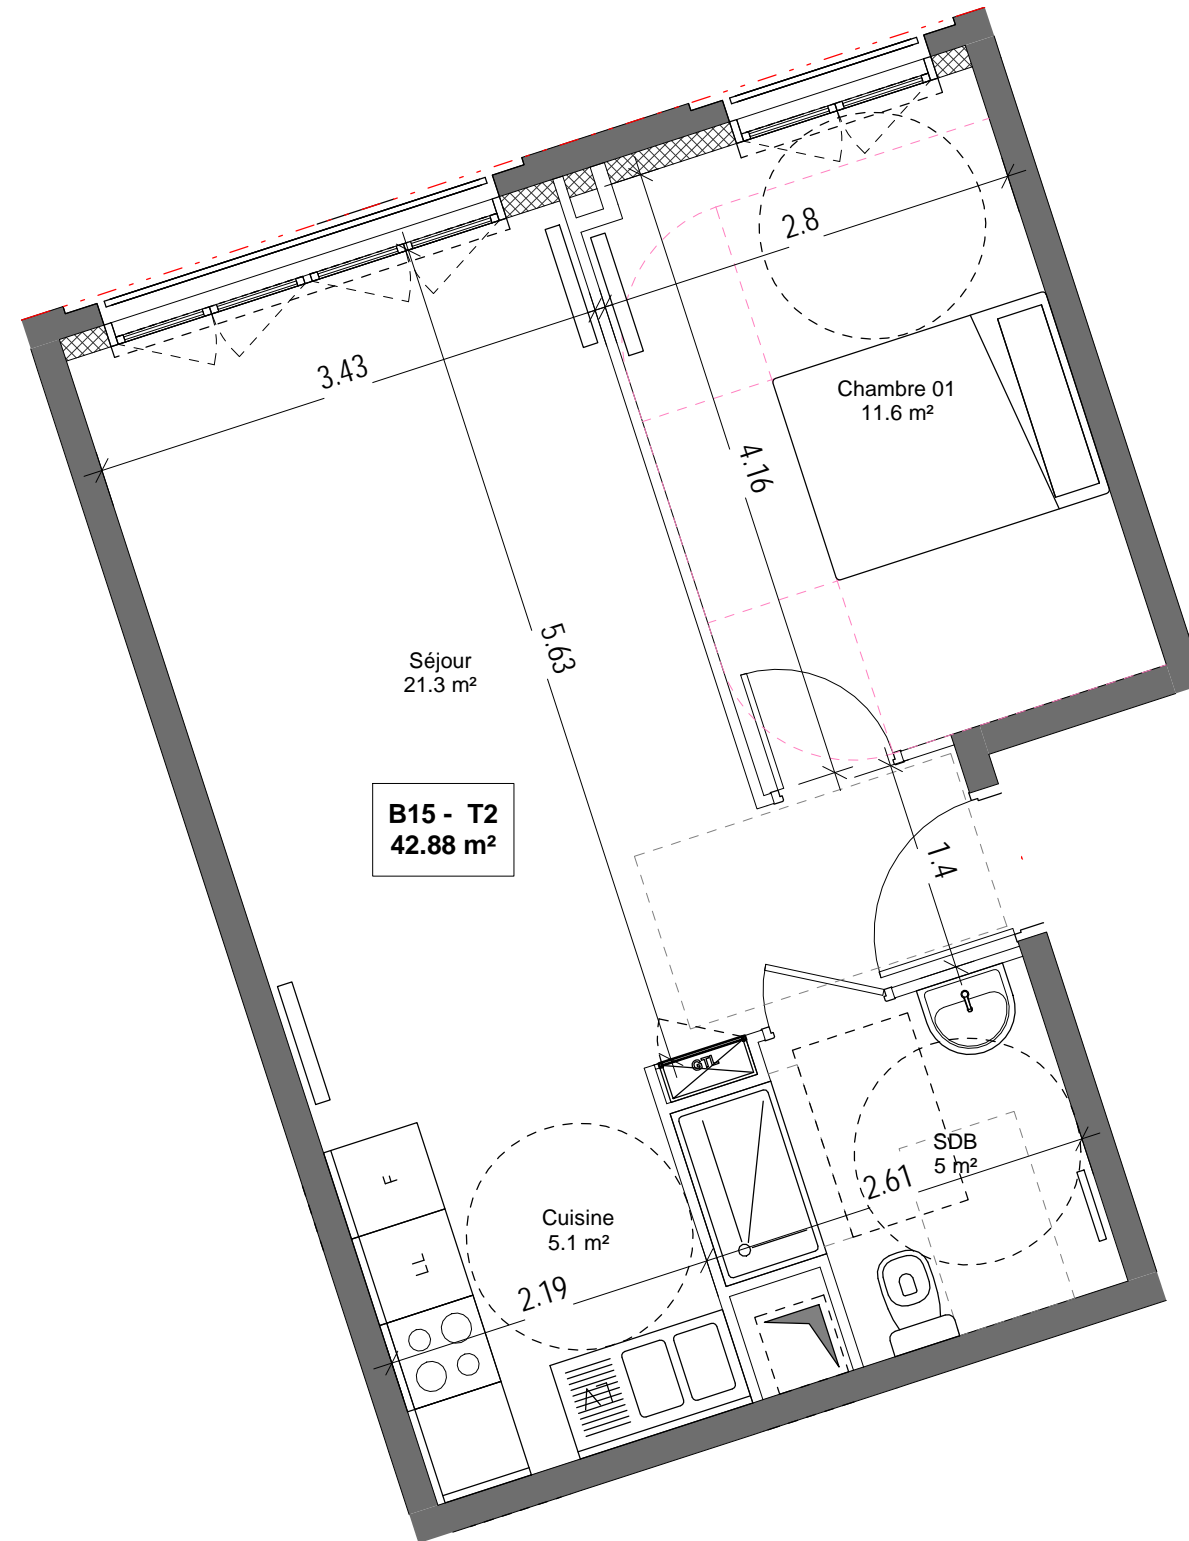

**170-174 avenue Henri Barbusse
93140 BONDY**

| T2 - B15 | SURFACES m ² |
|----------------------------------|----------------------------|
| Séjour | 21.25 m ² |
| Cuisine | 5.06 m ² |
| Chambre 01 | 11.57 m ² |
| SDB | 4.99 m ² |
| | |
| | |
| | |
| | |
| | |
| | |
| TOTAL SURFACES HABITABLES | 42.88 m² |

| PLAN EMIS LE | 17/01/19 |
|---------------|----------|
| MODIFICATIONS | Date |
| A | |
| B | |
| C | |
| D | |
| E | |

| LEGENDES | |
|---|--------------------|
|  | Tableau abonnés |
|  | Soffite |
|  | Retombée de poutre |
| | |
| | |

Des modifications sont susceptibles d'être apportées à ce plan en fonction des nécessités techniques et administratives lors de la réalisation, pour les dimensions libres, positions des baies et équipements.

Les surfaces indiquées sont approximatives. La surface des placards est incluse dans la surface des pièces attenantes.

Les retombées, soffites, faux-plafonds, emplacement des équipements sont figurés à titre indicatif.