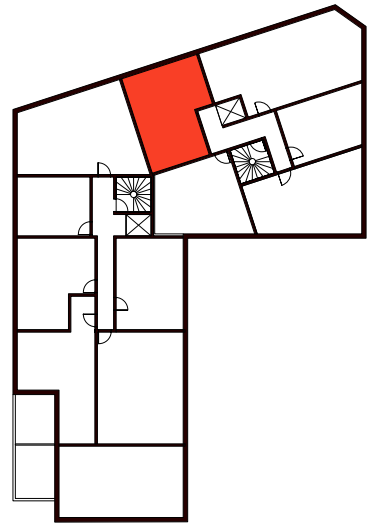

**170-174 avenue Henri Barbusse
93140 BONDY**

| T2 - B15 | SURFACES m ² |
|----------------------------------|----------------------------|
| Séjour | 21.25 m ² |
| Cuisine | 5.06 m ² |
| Chambre 01 | 11.57 m ² |
| SDB | 4.99 m ² |
| | |
| | |
| | |
| | |
| | |
| | |
| TOTAL SURFACES HABITABLES | 42.88 m² |