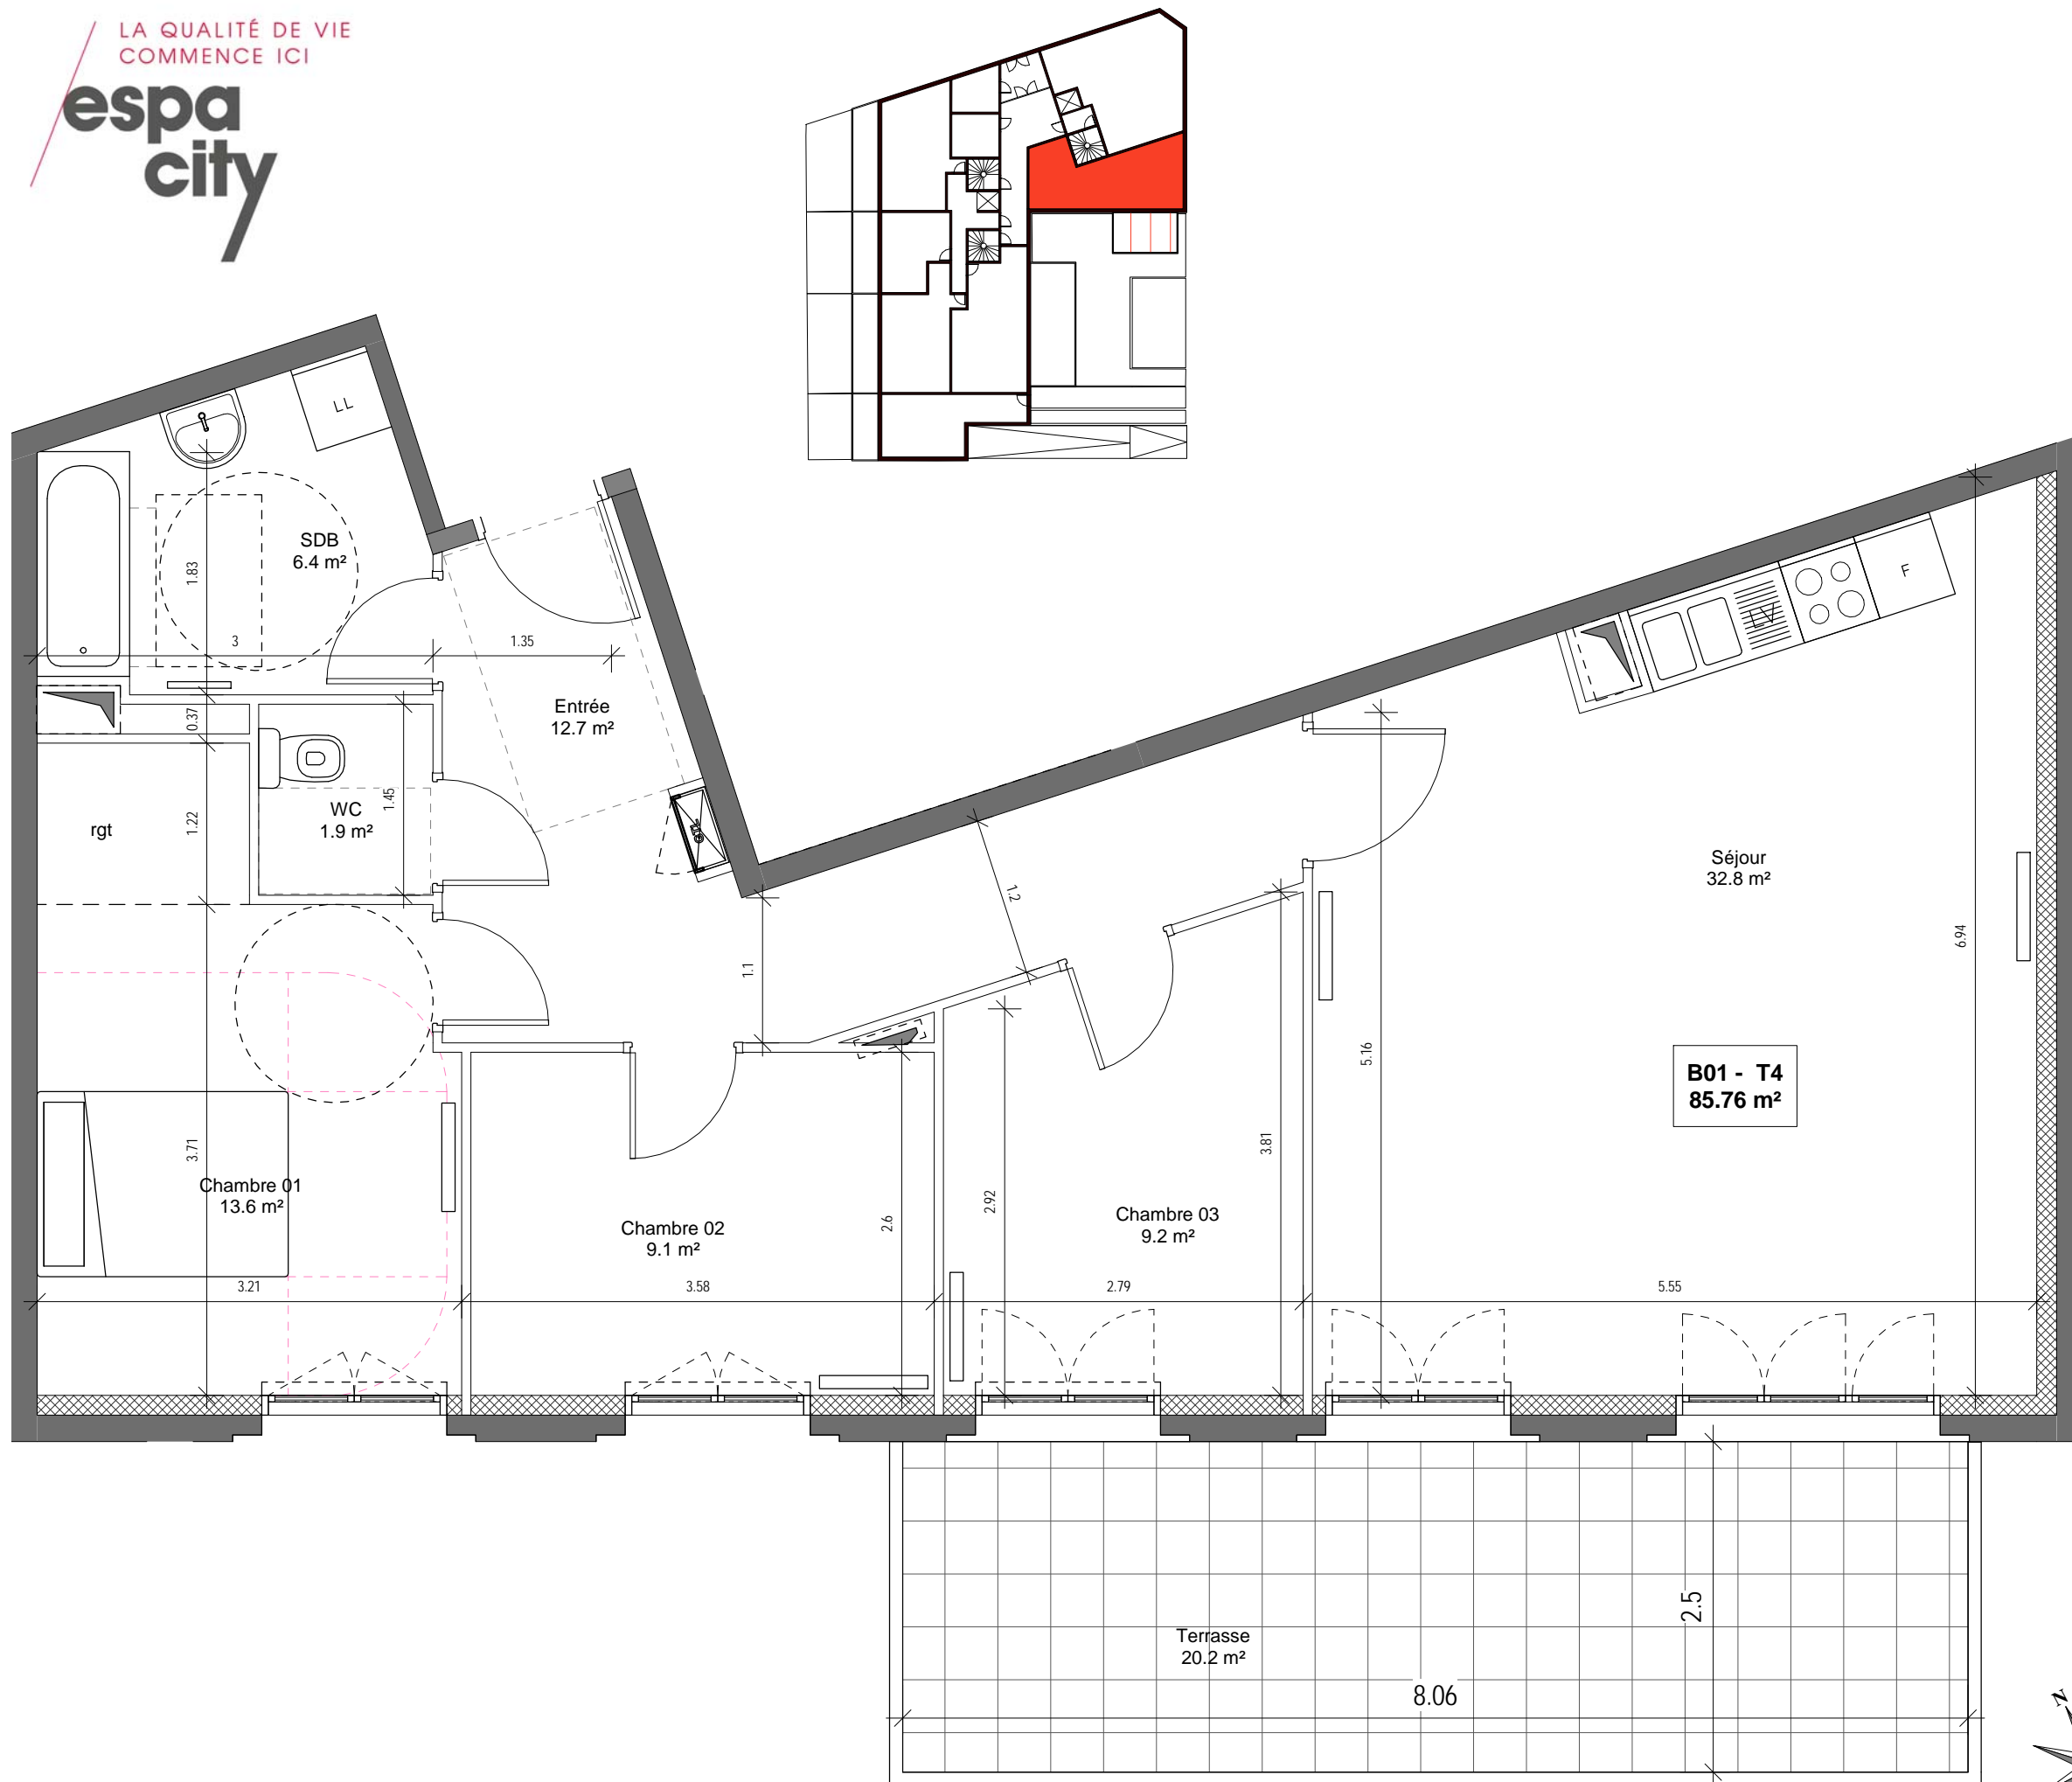

170-174 avenue Henri Barbusse
93140 BONDY

T4 - B01	SURFACES m ²
Séjour	32.81 m ²
Chambre 01	13.64 m ²
Chambre 02	9.10 m ²
Chambre 03	9.16 m ²
SDB	6.41 m ²
WC	1.91 m ²
Entrée	12.73 m ²
<hr/>	
TOTAL SURFACES HABITABLES	85.76 m ²
Terrasse	20.20 m ²

PLAN EMIS LE	17/01/19
MODIFICATIONS	Date
A	01/02/2019
B	
C	
D	
E	

LEGENDES	
	Tableau abonnés
	Soffite
	Retombée de poutre

Des modifications sont susceptibles d'être apportées à ce plan en fonction des nécessités techniques et administratives lors de la réalisation, pour les dimensions libres, positions des baies et équipements.

Les surfaces indiquées sont approximatives. La surface des placards est incluse dans la surface des pièces attenantes.

Les retombées, soffites, faux-plafonds, emplacement des équipements sont figurés à titre indicatif.