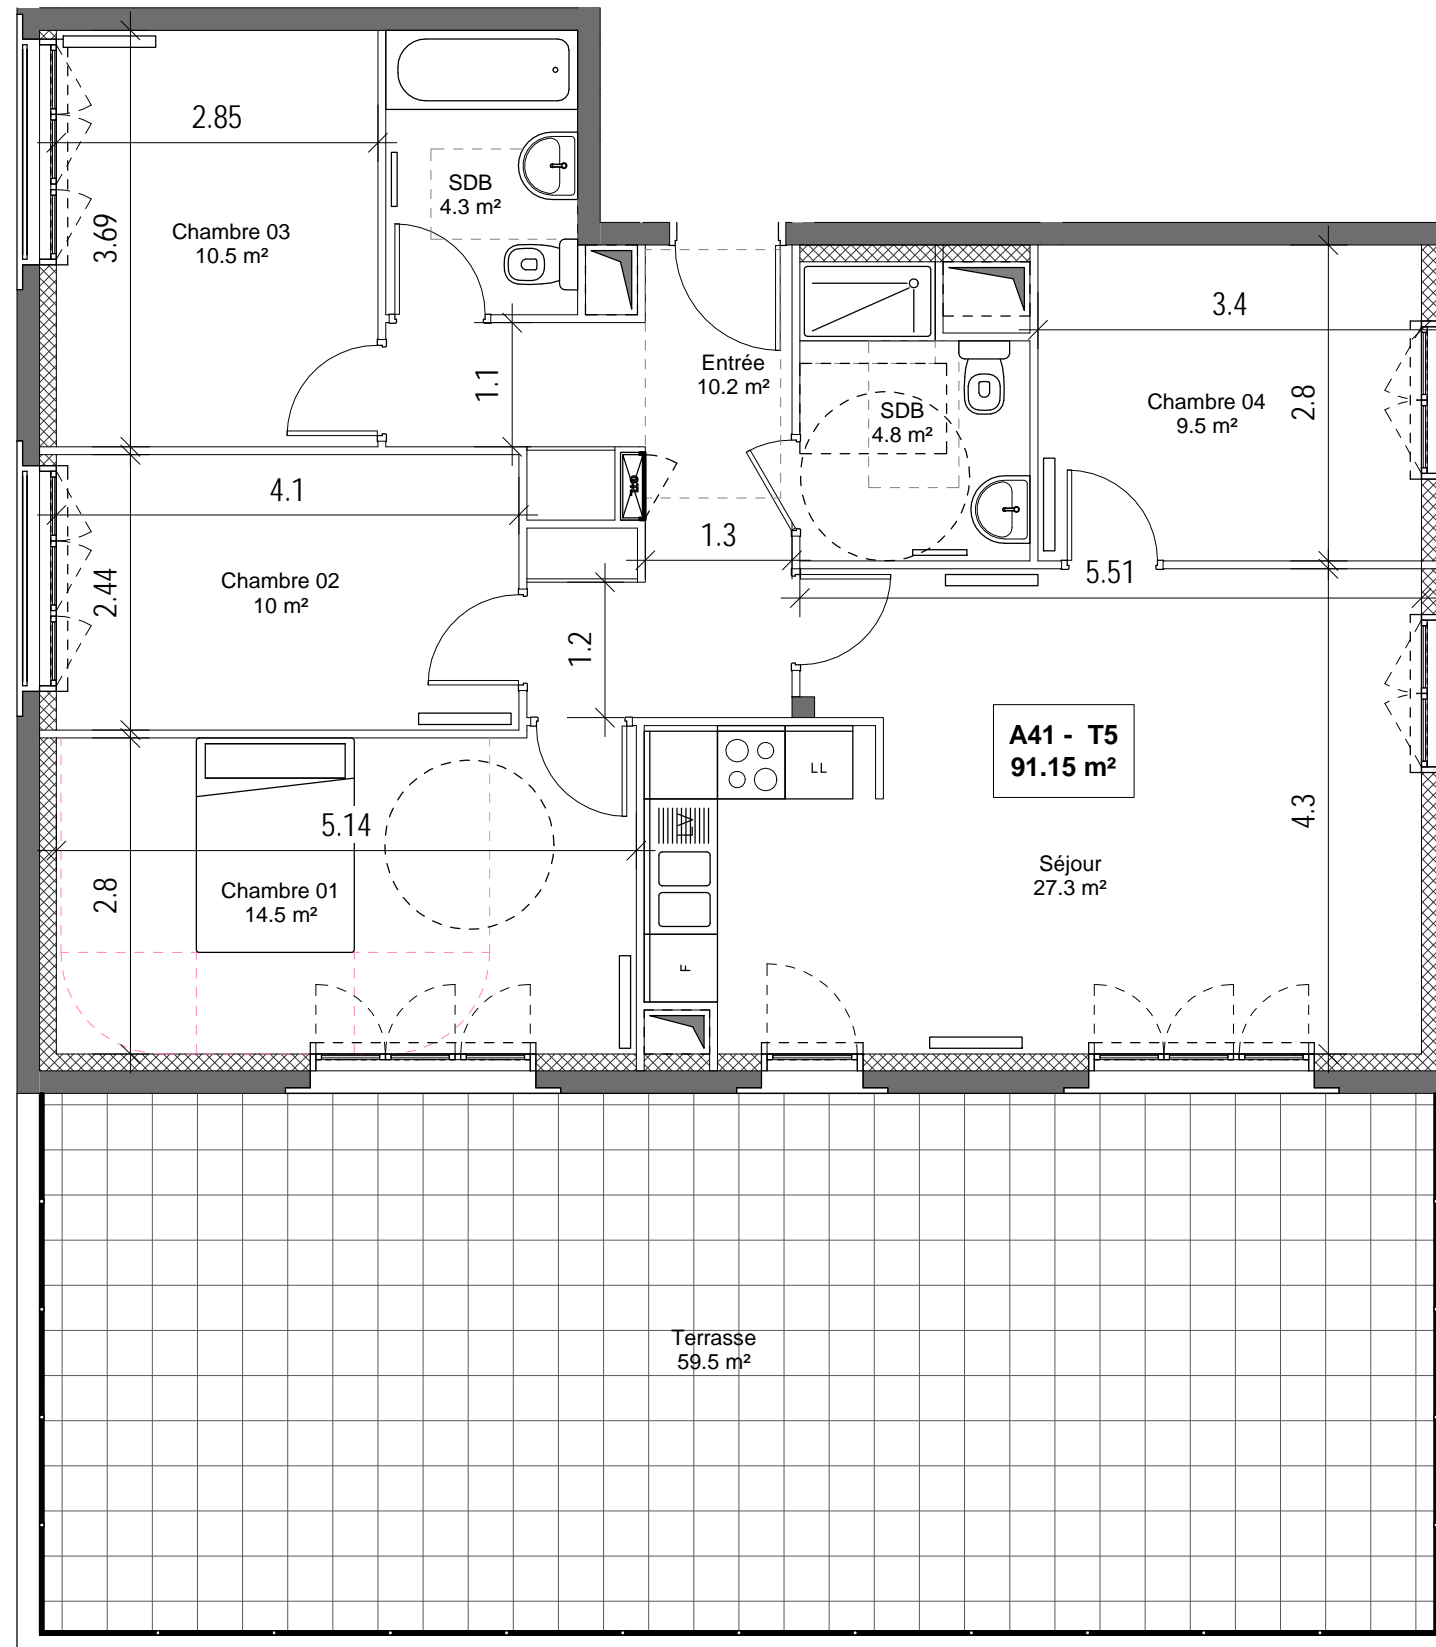

**170-174 avenue Henri Barbusse
93140 BONDY**

T5 - A41	SURFACES m ²
Séjour	27.28 m ²
Chambre 01	14.50 m ²
Chambre 02	10.00 m ²
Chambre 03	10.52 m ²
Chambre 04	9.52 m ²
SDB	4.82 m ²
SDB	4.28 m ²
Entrée	10.22 m ²
<hr/>	
TOTAL SURFACES HABITABLES	91.15 m ²
Terrasse	59.50 m ²

PLAN EMIS LE	17/01/19
MODIFICATIONS	Date
A	
B	
C	
D	
E	

LEGENDES	
	Tableau abonnés
	Soffite
	Retombée de poutre

Des modifications sont susceptibles d'être apportées à ce plan en fonction des nécessités techniques et administratives lors de la réalisation, pour les dimensions libres, positions des baies et équipements.

Les surfaces indiquées sont approximatives. La surface des placards est incluse dans la surface des pièces attenantes.

Les retombées, soffites, faux-plafonds, emplacement des équipements sont figurés à titre indicatif.