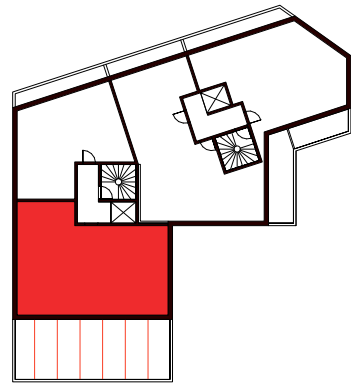

**170-174 avenue Henri Barbusse
93140 BONDY**

T5 - A41	SURFACES m ²
Séjour	27.28 m ²
Chambre 01	14.50 m ²
Chambre 02	10.00 m ²
Chambre 03	10.52 m ²
Chambre 04	9.52 m ²
SDB	4.82 m ²
SDB	4.28 m ²
Entrée	10.22 m ²
<hr/>	
TOTAL SURFACES HABITABLES	91.15 m ²
Terrasse	59.50 m ²

PLAN EMIS LE	17/01/19
MODIFICATIONS	Date
A	
B	
C	
D	
E	

LEGENDES	
	Tableau abonnés
	Soffite
	Retombée de poutre

Des modifications sont susceptibles d'être apportées à ce plan en fonction des nécessités techniques et administratives lors de la réalisation, pour les dimensions libres, positions des baies et équipements.

Les surfaces indiquées sont approximatives. La surface des placards est incluse dans la surface des pièces attenantes.

Les retombées, soffites, faux-plafonds, emplacement des équipements sont figurés à titre indicatif.