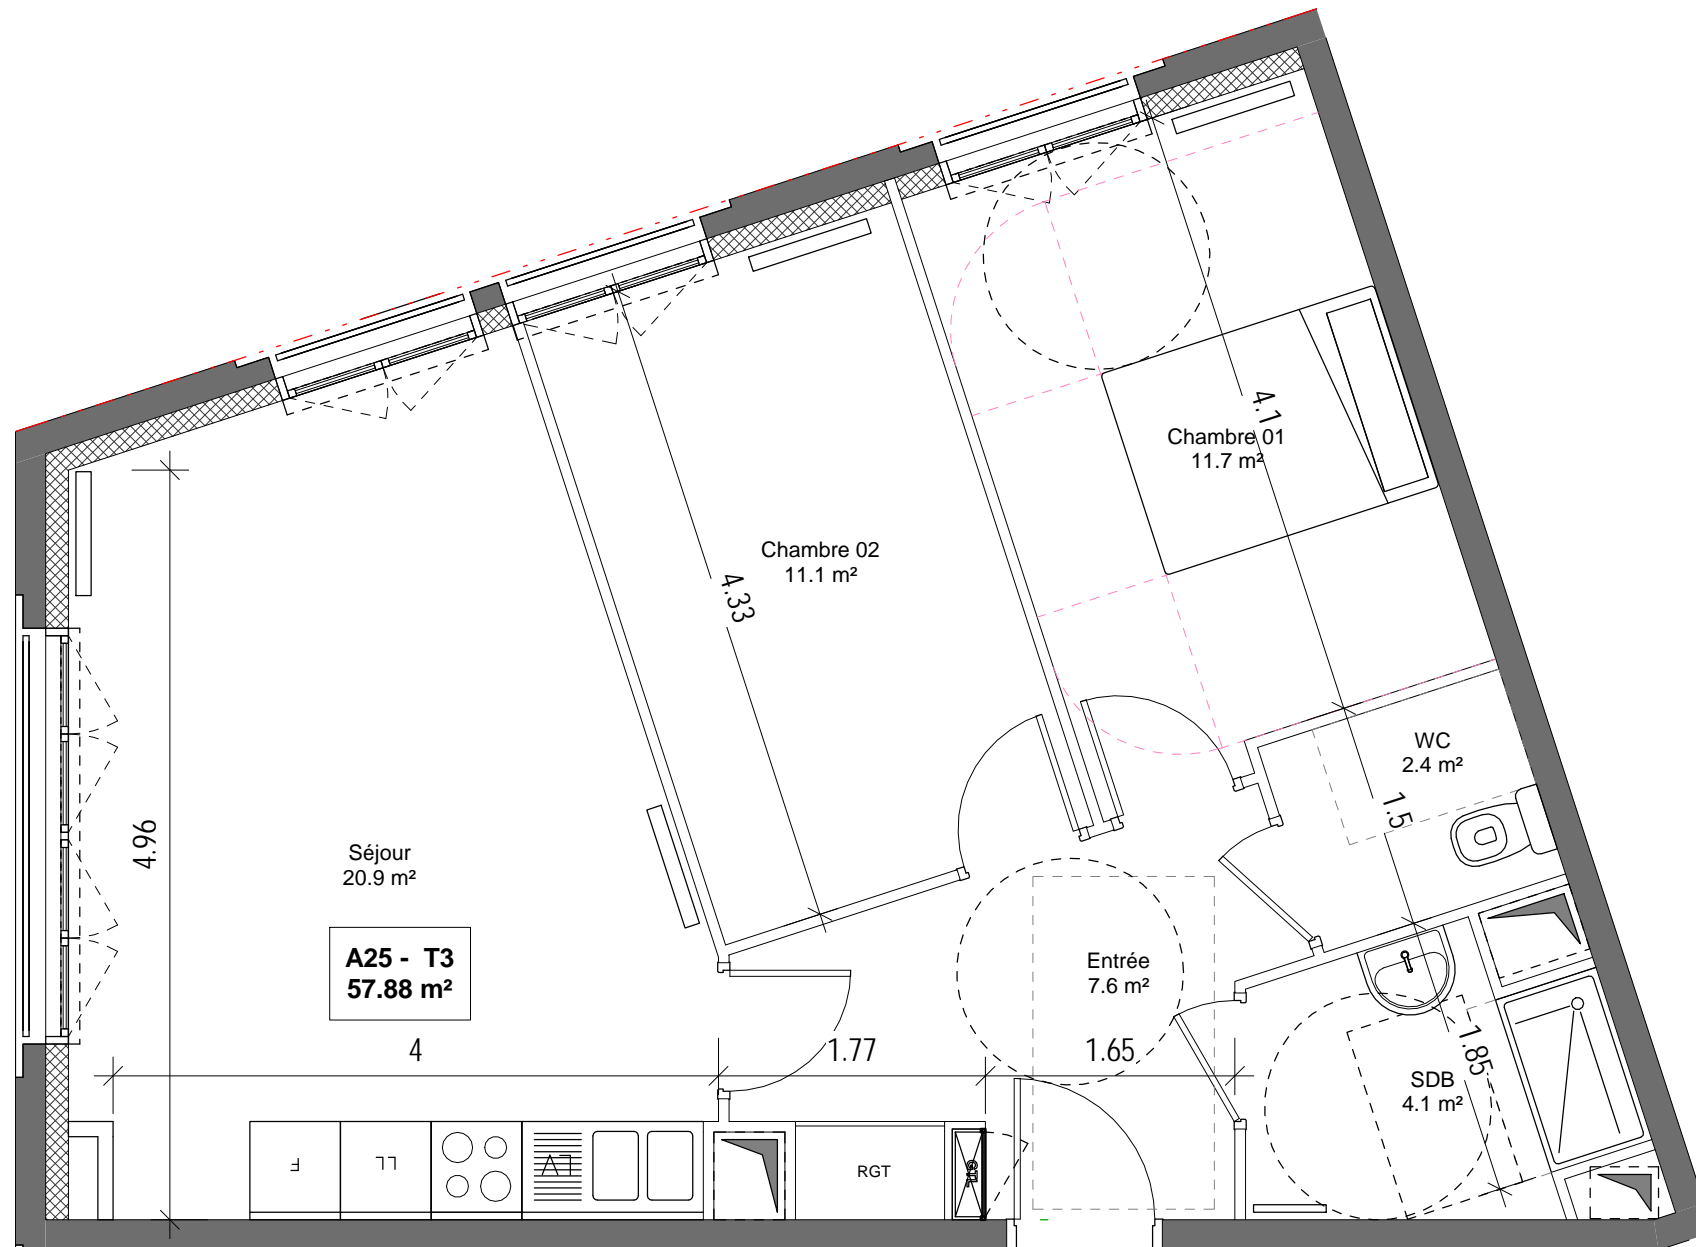

**170-174 avenue Henri Barbusse
93140 BONDY**

T3 - A25	SURFACES m ²
Séjour	20.93 m ²
Chambre 01	11.73 m ²
Chambre 02	11.08 m ²
SDB	4.09 m ²
WC	2.39 m ²
Entrée	7.65 m ²
TOTAL SURFACES HABITABLES	57.88 m²

PLAN EMIS LE	17/01/19
MODIFICATIONS	Date
A	
B	
C	
D	
E	

LEGENDES	
	Tableau abonnés
	Soffite
	Retombée de poutre

Des modifications sont susceptibles d'être apportées à ce plan en fonction des nécessités techniques et administratives lors de la réalisation, pour les dimensions libres, positions des baies et équipements.

Les surfaces indiquées sont approximatives. La surface des placards est incluse dans la surface des pièces attenantes.

Les retombées, soffites, faux-plafonds, emplacement des équipements sont figurés à titre indicatif.