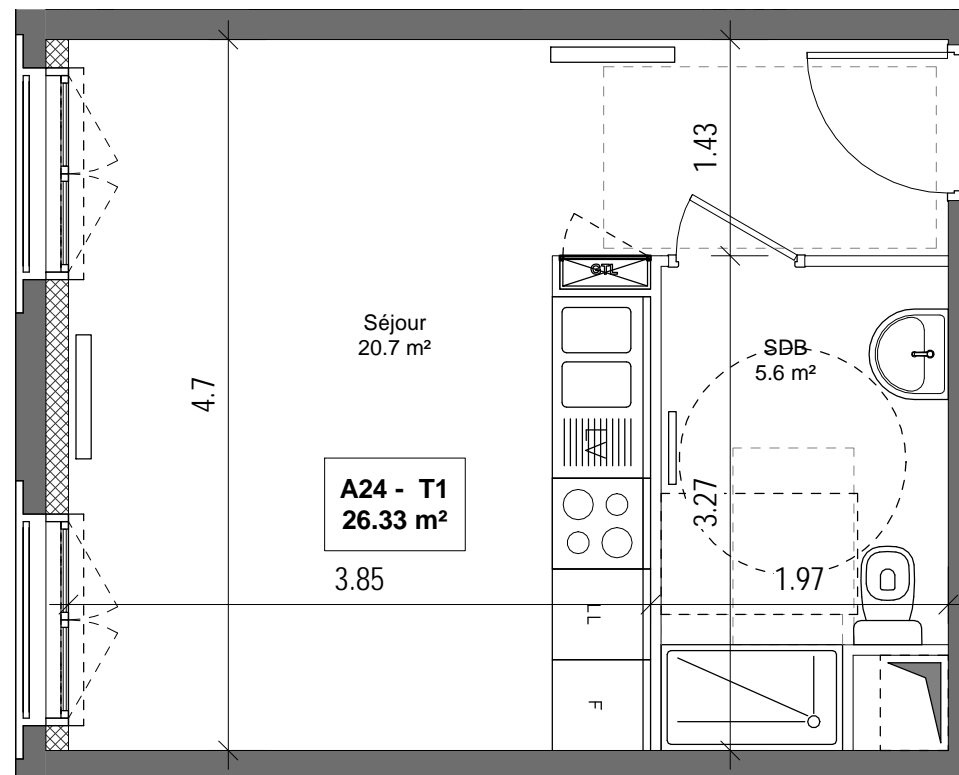

**170-174 avenue Henri Barbusse
93140 BONDY**

T1 - A24	SURFACES m ²
Séjour	20.74 m ²
SDB	5.59 m ²
TOTAL SURFACES HABITABLES	26.33 m²

PLAN EMIS LE	17/01/19
MODIFICATIONS	Date
A	
B	
C	
D	
E	

LEGENDES	
	Tableau abonnés
	Soffite
	Retombée de poutre

Des modifications sont susceptibles d'être apportées à ce plan en fonction des nécessités techniques et administratives lors de la réalisation, pour les dimensions libres, positions des baies et équipements.

Les surfaces indiquées sont approximatives. La surface des placards est incluse dans la surface des pièces attenantes.

Les retombées, soffites, faux-plafonds, emplacement des équipements sont figurés à titre indicatif.